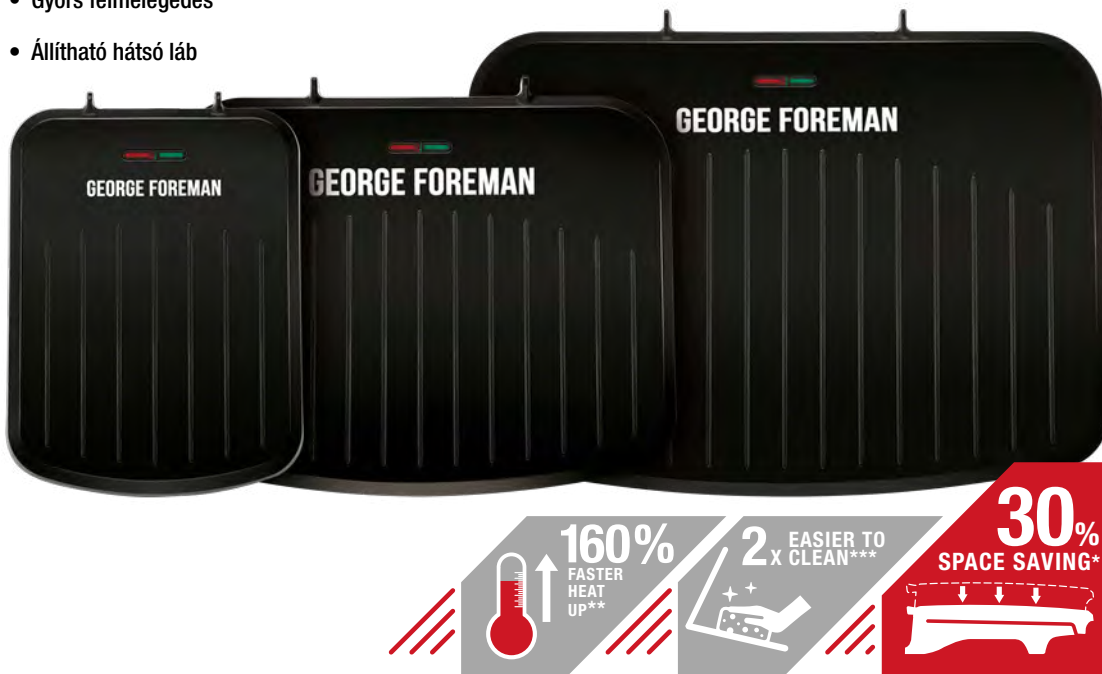

Ne hagyd, hogy kis mérete megtévesszen. Ez az áramvonalas grillsütő könnyedén elfér bármelyik konyhában, és a világ számtalan ételét képes az asztalára varázsolni az amerikai grillezett fánkoktól kezdve a tikkával fűszerezett karfiolsteaken át a koreai csirkecombokig.

- 30 %-os helymegtakarítás* - a teljesítmény csökkenése nélkül
- Továbbfejlesztett tapadásmentes bevonat
- Logóval ellátott belső sütőlapok
- Gyors felmelegedés
- Állítható hátsó láb
- Rögzíthető csepegtetőtálca
- Független tárolás kábelrendezővel

SmallH: 640-760 W
Medium: 1370-1630 W
Large: 2015-2400 W